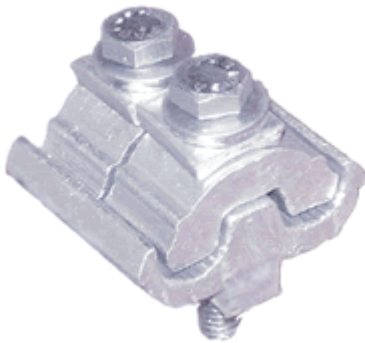

.::JYD MATERIALES ELECTRICOS.::

JYD Materiales Eléctricos

Autoportantes _

Conector Doble V&A-a

[\[Detalle del Producto...\]](#)

Cubierta Plastica

[\[Detalle del Producto...\]](#)

Gancho de Suspensi3n

[\[Detalle del Producto...\]](#)

Grapa Fin de LÃ-nea

[\[Detalle del Producto...\]](#)

Manguito de Empalme

[\[Detalle del Producto...\]](#)

Mordaza Conica Tipo Lagarto

[\[Detalle del Producto...\]](#)

Mordaza de Suspensi3n

Tuerca Gancho

Acero SAE 1020 [\[Detalle del Producto...\]](#)

Tuerca Ojo

[\[Detalle del Producto...\]](#)

-
-
-
-
-

« « Inicio
« Anterior
1
Siguiete »
Áŕtimo » »

Resultados 1 - 12 de 12